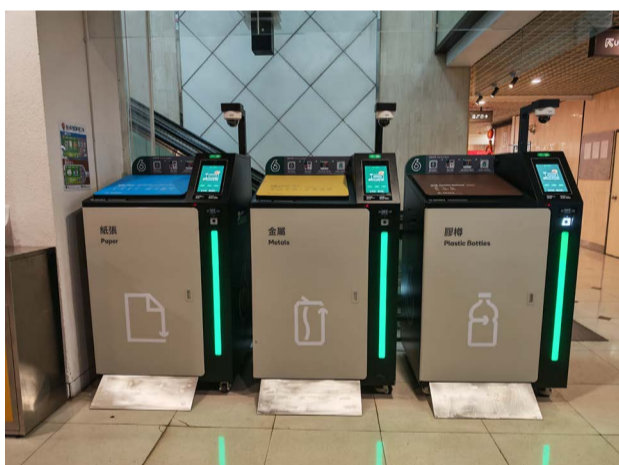

6 永安廣場地下客用升降機大堂附近公眾空間 Common Area near the Passenger Lift Lobby on G/F, Wing On Plaza