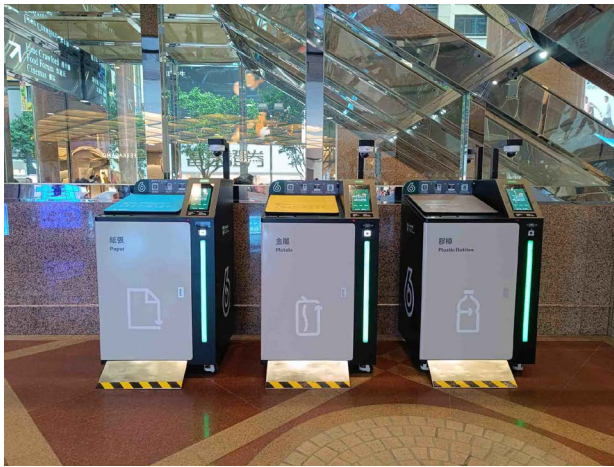

回收種類
Recyclables

使用智能回收箱時請遵循個別場地的開放時間及使用場地安排

Please follow the venue's opening hours and usage arrangement when using the smart recycling bins

紙張
Paper

金屬
Metals

膠樽
Plastic Bottles

其他塑膠
Other Plastics

玻璃樽
Glass Bottles

- 1 電氣道148號G樓停車場 (蜆殼街入口)
G/F, Carpark, 148 Electric Road (Shell Street Entrance)

- 2 鷹君中心一樓行人通道 (近101號商舖)
1/F, Covered Pedestrian Way,
Great Eagle Centre (near Shop No. 101)

- 3 時代廣場地面有蓋廣場
Covered Piazza, G/F, Times Square