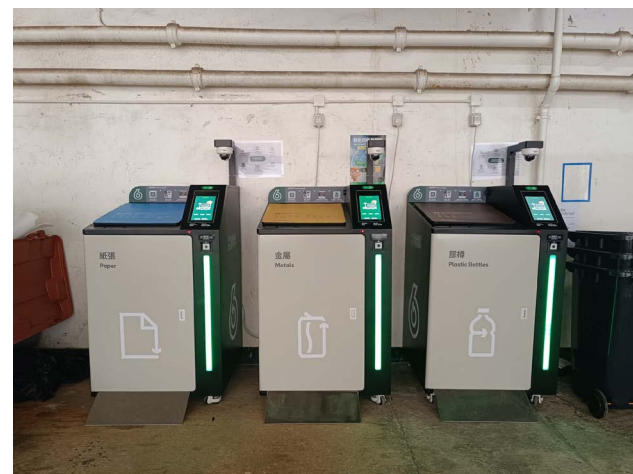

1. 5 海灣花園1期地下卸貨區
   Loading Bay, G/F, Phase 1 of Waterside Plaza