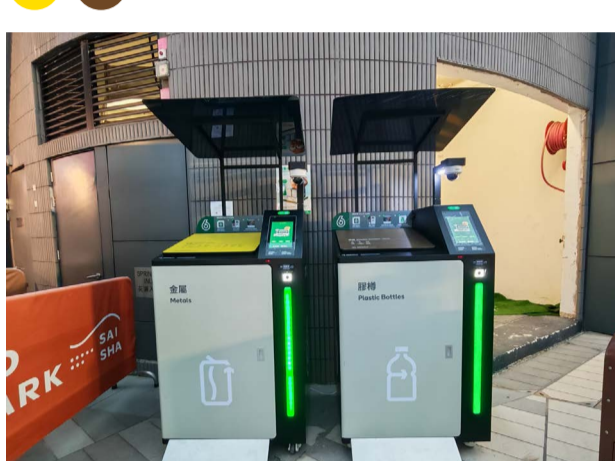

6 顯徑商場A翼地下近107舖外行人通道
Common Corridor near Shop No.107, Wing A,
Hin Keng Shopping Centre