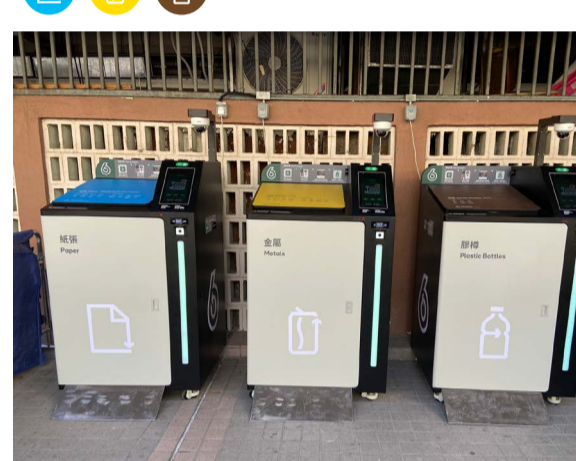

「智能回收系統先導計劃」智能回收箱位置 | 沙田

Pilot Programme on Smart Recycling Systems - Locations with Smart Recycling Bins | Sha Tin

回收種類

Recyclables

使用智能回收箱時請遵循個別場地的開放時間及使用場地安排
Please follow the venue's opening hours and usage arrangement when using the smart recycling bins

紙張
Paper

金屬
Metals

膠樽
Plastic Bottles

其他塑膠
Other Plastics

玻璃樽
Glass Bottles

1 綠在沙角 - 沙角邨雲雀樓地下
GREEN@SHA KOK -
G/F, Skylark House, Sha Kok Estate

2 綠在欣安 - 欣安邨欣悅樓地下
GREEN@YAN ON -
G/F, Yan Yuet House, Yan On Estate

3 頌安商場一樓平台
1/F, Podium, Chung On Shopping Centre

4 置富第一城地下(近G35-G36號舖)
G/F, Fortune City One (near Shops G35-G36)

5 西沙GO PARK A座 G/F 攀石牆側
Block A, beside G/F Climbing Wall, GO PARK Sai Sha

6 顯徑商場A翼地下近107舖外行人通道
Common Corridor near Shop No.107, Wing A,
Hin Keng Shopping Centre

7 廣源商場4座地下中庭(近廣源郵政局)
Atrium, G/F, Block 4, Kwong Yuen Shopping Centre
(near Kwong Yuen Post Office)

8 瀝源廣場1樓往瀝源街市行人通道 (近瀝源街市1號舖)
1/F Walkway to Lek Yuen Market (near stall No. 1)
Lek Yuen Plaza

9 馬鞍山廣場地下升降機大堂
G/F Lift Lobby, Ma On Shan Plaza

10 美林商場地下 (往美松苑行人通道)
G/F, Mei Lam Shopping Centre
(Common corridor to Mei Chung Court)

11 馬鞍山中心(商場)鄰近地下A30號舖
MOS Centre (Mall) near Shop A30

12 新港城中心地下近新港城街市正門對出
Opposite to the Main Entrance of
MOSTown Market, G/F, MOSTown

13 沙田廣場購物中心L1層(近扶手梯)
L1/F (near Escalators), Shatin Plaza

14 新翠商場2樓 (近E1扶手電梯)
2/F, Sun Chui Shopping Centre (Near Escalator no.1)

15 香港恒生大學袁炳濤校園羅許潔珊樓地下外
Outside G/F, Lo Hui Kit San Building, Hong Kong
The Hang Seng University of Hong Kong

16 圍方L3往名城出入口
The Wai L3 toward Festival City Entrance

17 禾輦廣場G/F對出有蓋通道 (近載貨升降機)
Covered Walkway, G/F, Wo Che Plaza (near Cargo Lift)

18 銀禧花園近銀禧閣側門*
Near Side Door of Jubilee Court, Jubilee Garden*

*只供該屋苑居民/該機構學生及教職員使用
For residents of the estate/students and teaching staff use only