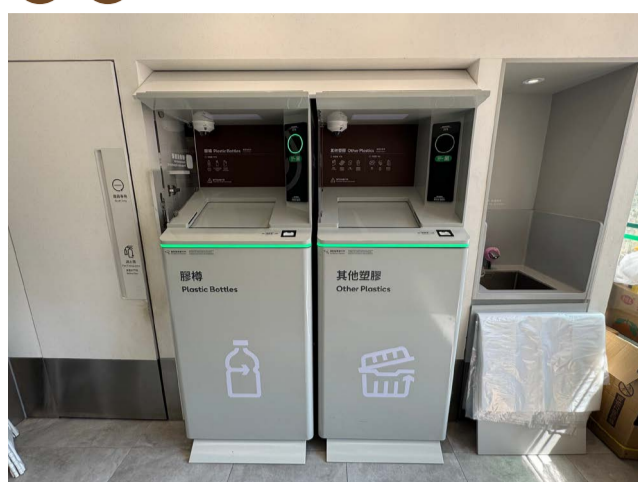

回收種類
Recyclables

使用智能回收箱時請遵循個別場地的開放時間及使用場地安排
Please follow the venue's opening hours and usage arrangement when using the smart recycling bins

紙張
Paper

金屬
Metals

膠樽
Plastic Bottles

其他塑膠
Other Plastics

玻璃樽
Glass Bottles

1. 1 綠在健明 - 健明邨明宇樓地下
   GREEN@KIN MING - G/F, Ming Yu House, Kin Ming Estate

1. 2 綠在尚德 - 尚德邨尚真樓地下
   GREEN@SHEUNG TAK - G/F, Sheung Chun House, Sheung Tak Estate