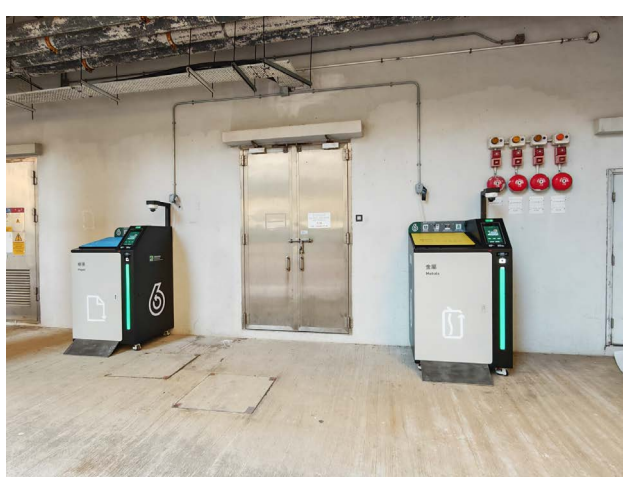

1. 3 寶達B停車場地下(近達信樓)
   G/F, Po Tat Carpark B (near Tat Shun House)