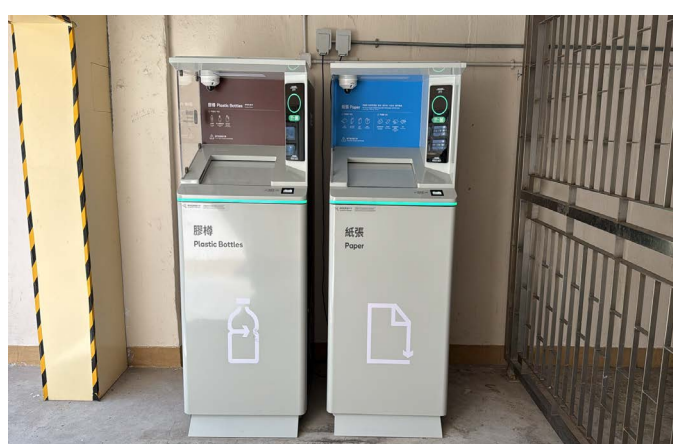

1. 4 葵盛西邨第6座18樓公眾位置
   Common Area, 18/F, Block 6, Kwai Shing (West) Estate