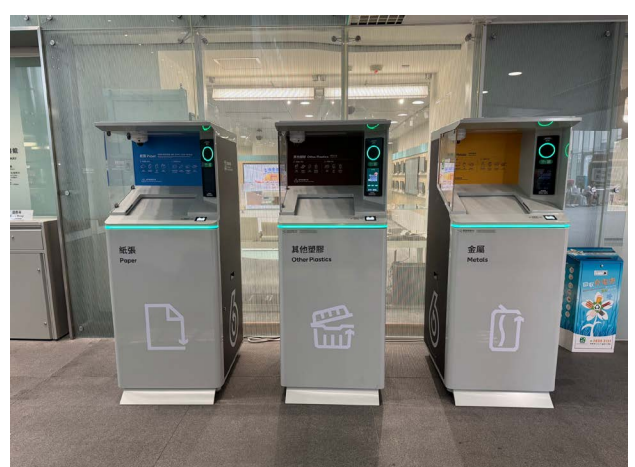

回收種類
Recyclables

使用智能回收箱時請遵循個別場地的開放時間及使用場地安排
Please follow the venue's opening hours and usage arrangement when using the smart recycling bins

1 海富中心2樓 (近金鐘廊行人通道)
2/F, Admiralty Centre (Footbridge to Queensway Plaza)

2 交易廣場第三期地下 (巴士總站旁)
G/F, Three Exchange Square (next to Bus Terminal)

3 富薈上環酒店地下停車場
G/F Carpark, iclub Sheung Wan Hotel

4 立法會綜合大樓地下大堂 (近立法會餐廳)
Main Lobby (near the Cafeteria), G/F, Legislative Council Complex