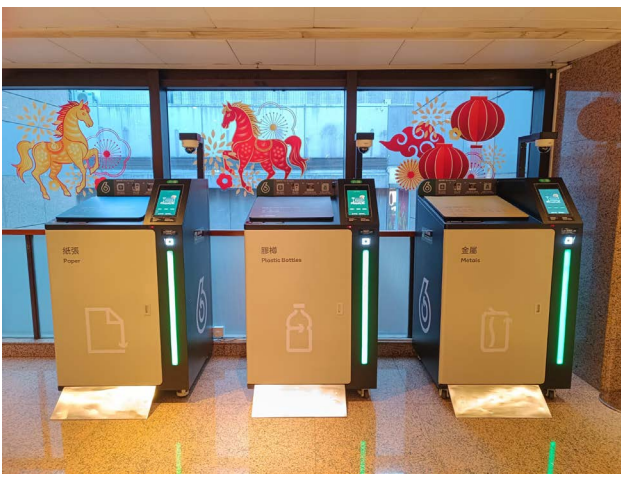

回收種類
Recyclables

使用智能回收箱時請遵循個別場地的開放時間及使用場地安排
Please follow the venue's opening hours and usage arrangement when using the smart recycling bins

1 海富中心2樓 (近金鐘廊行人通道)
2/F, Admiralty Centre (Footbridge to Queensway Plaza)

2 交易廣場第三期地下 (巴士總站旁)
G/F, Three Exchange Square (next to Bus Terminal)

3 富薈上環酒店地下停車場
G/F Carpark, iclub Sheung Wan Hotel

4 立法會綜合大樓地下大堂 (近立法會餐廳)
Main Lobby (near the Cafeteria), G/F, Legislative Council Complex