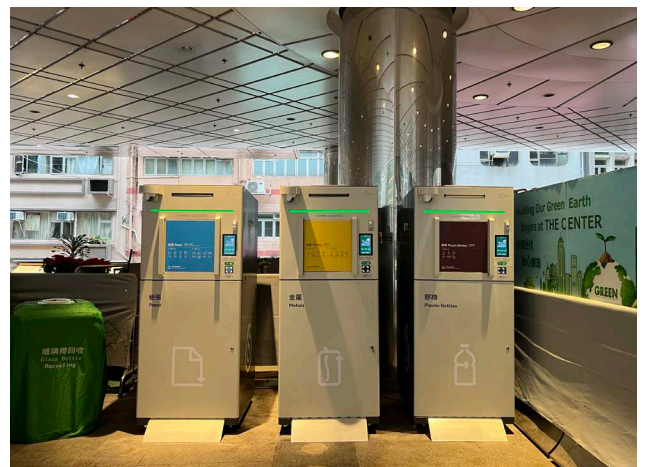

2 交易廣場第三期地下 (巴士總站旁)
G/F, Three Exchange Square (next to Bus Terminal)

3 富薈上環酒店地下停車場
G/F Carpark, iclub Sheung Wan Hotel

4 立法會綜合大樓地下大堂 (近立法會餐廳)
Main Lobby (near the Cafeteria), G/F, Legislative Council Complex

5 山頂廣場二樓 (洗手間外)
Level 2, Peak Galleria (outside the Lavatory)

6 西環邨南苑臺5樓
5/F, South Terrace, Sai Wan Estate

7 信德中心地下 (干諾道中入口)
Ground Floor, Shun Tak Centre (Connaught Road Central Entrance)

8 中環中心UG/F平台 (皇后大道中旁)
Podium, UG/F, The Center (next to Queen's Road Central)